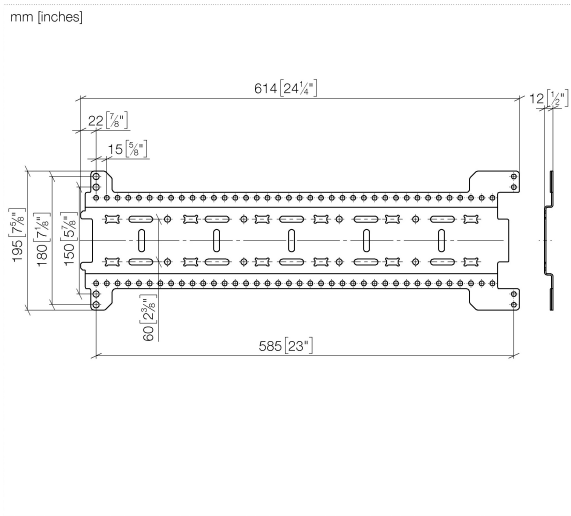

xGRID Staffa di montaggio 555 mm -

12 360 970 90

- larghezza 555mm
- altezza 135 mm
- profondità 12 mm
- vite di fissaggio con tasselli

Ulteriori indicazioni sulla staffa di montaggio xGrid sono disponibili nella brochure Showerbook.

xGRID Staffa di montaggio 555 mm -

12 360 970 90

xGRID Staffa di montaggio 555 mm -

12 360 970 90

Elenco delle parti di ricambio

N.	Codice articolo	Denominazione	Quantità necessaria	Tempo di produzione
1	04 30 31 054 00 90	set di fissaggio	2	2
2	04 30 30 212 00 90	set di fissaggio	1	60