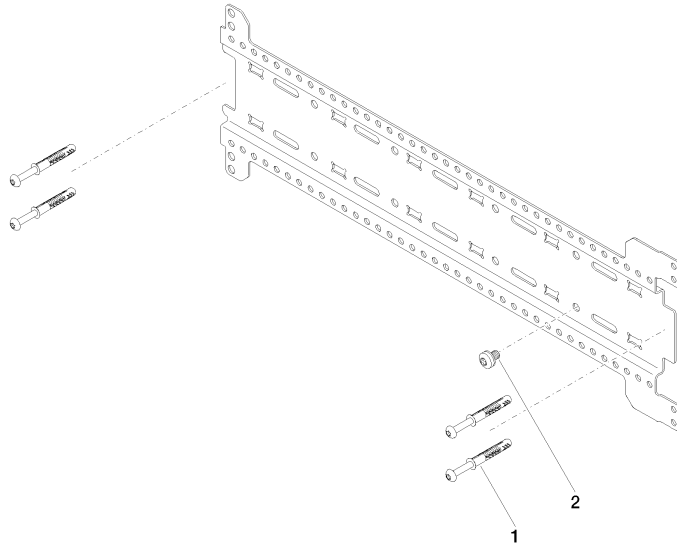

xGRID Staffa di montaggio 555 mm -

12 360 970 90

- larghezza 555mm
- altezza 135 mm
- profondità 12 mm
- vite di fissaggio con tasselli

Ulteriori indicazioni sulla staffa di montaggio xGrid sono disponibili nella brochure Showerbook.

xGRID Staffa di montaggio 555 mm -

12 360 970 90

xGRID Staffa di montaggio 555 mm -

12 360 970 90

Elenco delle parti di ricambio

N.	Codice articolo	Denominazione	Quantità necessaria	Tempo di produzione
1	04 30 31 054 00 90	set di fissaggio	2	2
2	04 30 30 212 00 90	set di fissaggio	1	60